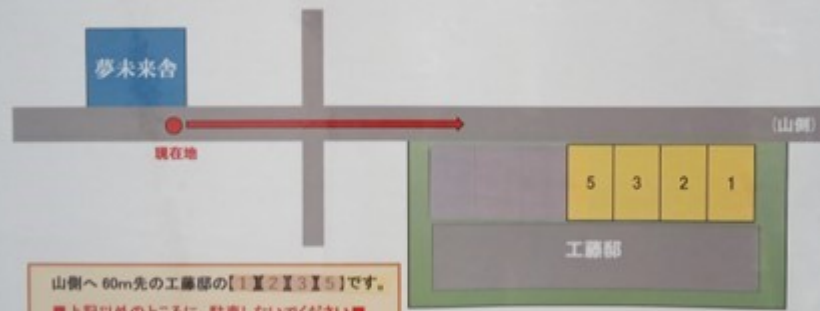

◆◆◆ 駐車場のご案内 ◆◆◆

山側へ60m先の工務部の【1】【2】【3】【5】です。
■上記以外のところに、駐車しないでください■
※空きがないときは、お声をかけてください。

夢未来舎(株)